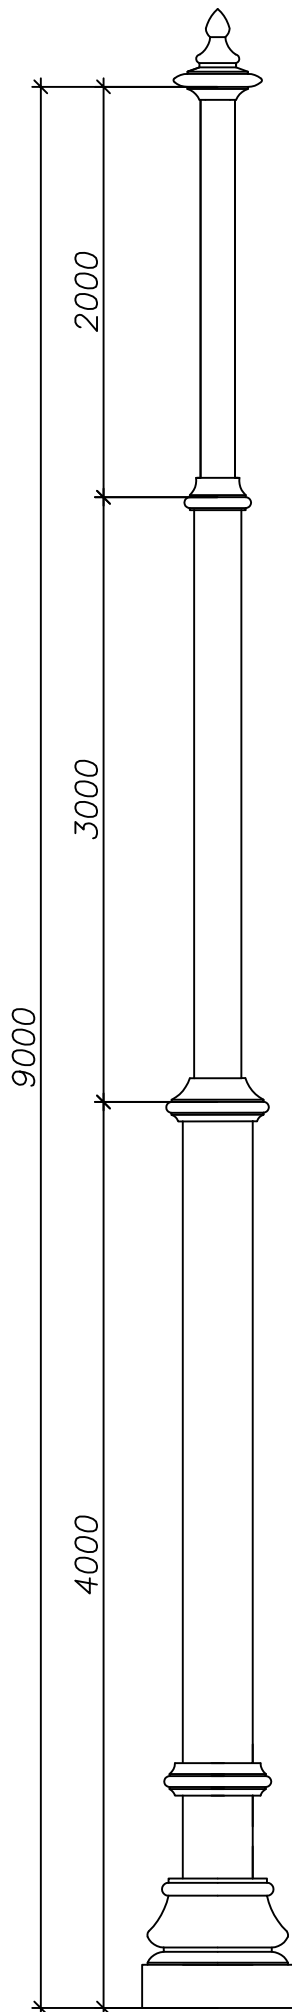

# SŁUP TRAKCYJNY DEKORACYJNY TYPU KR-D

**KROMISS**®

PRZEDSIĘBIORSTWO KROMISS sp.z o.o.  
42-200 Częstochowa, ul. Kopernika 22  
tel. 004 222 50 10 f. 004 222 50 22